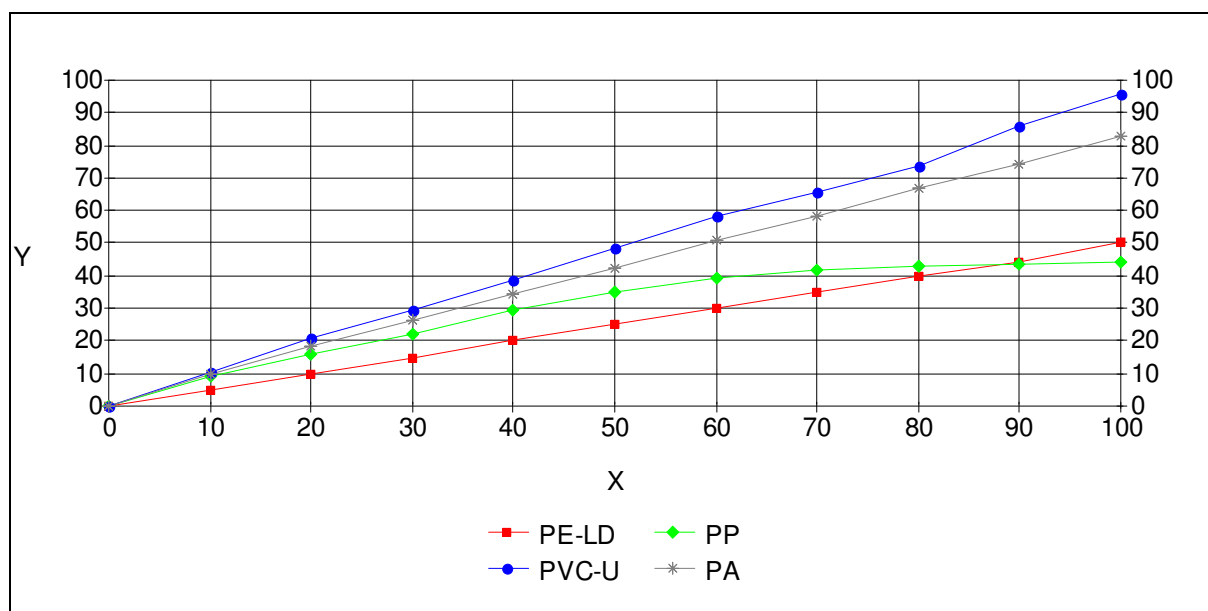

ESTRUSORE-EXTRUDER-EXTRUDEUSE Ø45

Esempi di produzione
 Examples of production
 Produktion Beispiele
 Exemples de production

X = Rpm vite
 X = Screw rpm
 X = Schnecke U.p.m.
 X = T/min de la vis

Y = kg/h
 Y = kg/h
 Y = kg/h
 Y = kg/h

I dati non sono impegnativi
 Non binding data
 Die Daten sind nicht verbindlich
 Les données nous n'engagent pas

GP45-02