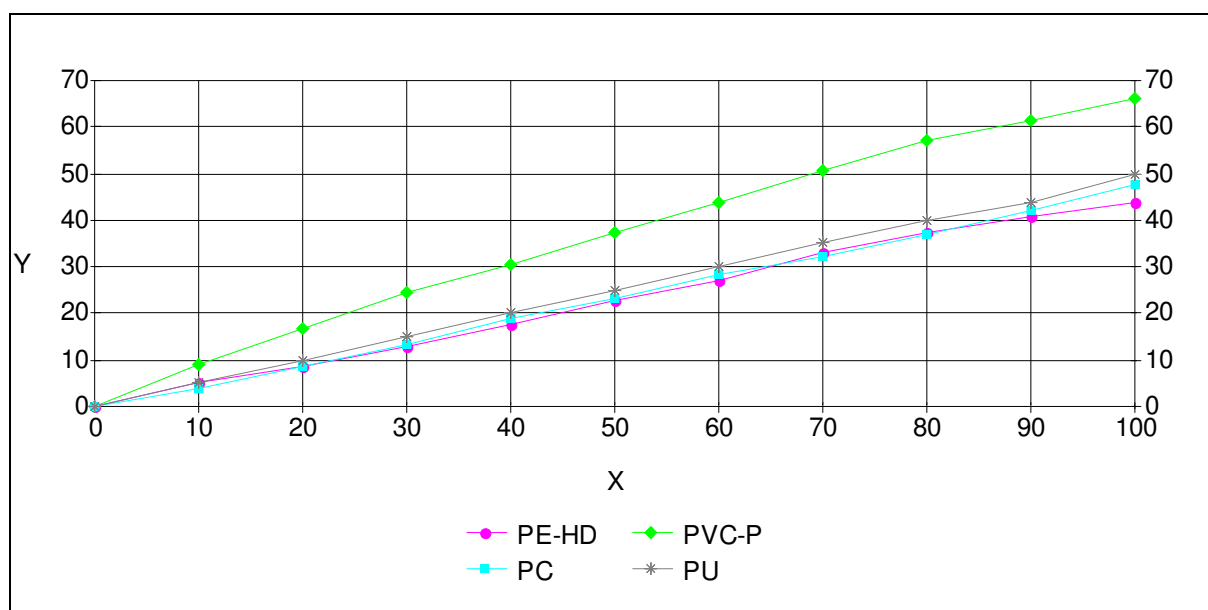

ESTRUSORE-EXTRUDER-EXTRUDEUSE Ø45

Esempi di produzione
 Examples of production
 Produktion Beispiele
 Exemples de production

X = Rpm vite
 X = Screw rpm
 X = Schnecke U.p.m.
 X = T/min de la vis

Y = kg/h
 Y = kg/h
 Y = kg/h
 Y = kg/h

I dati non sono impegnativi
 Non binding data
 Die Daten sind nicht verbindlich
 Les données nous n'engagent pas

GP45-02