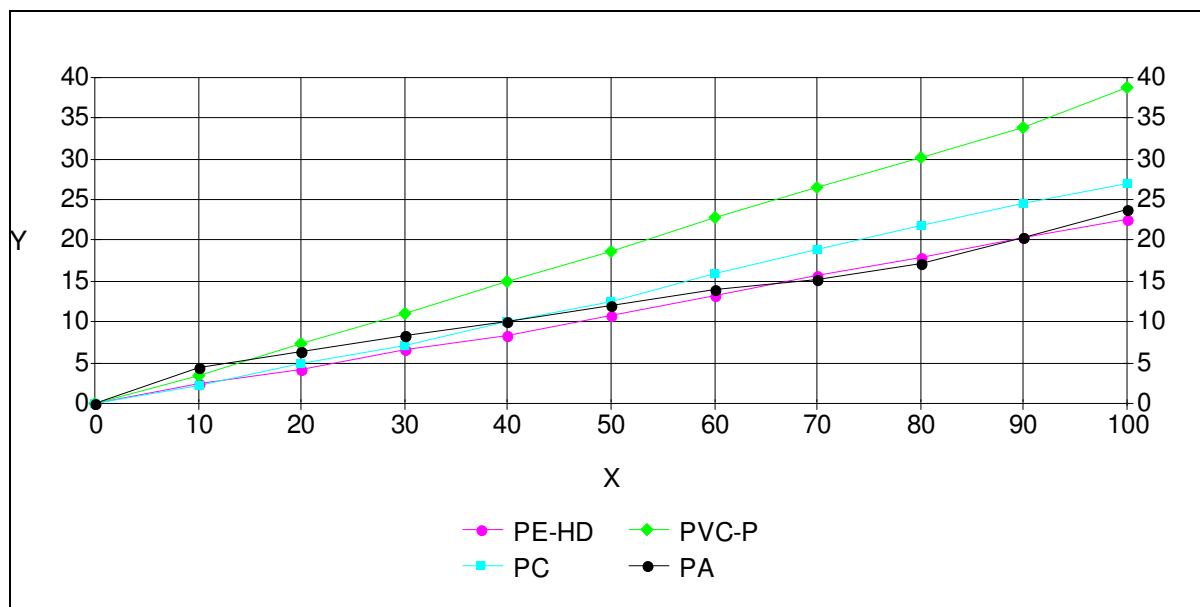

ESTRUSORE-EXTRUDER-EXTRUDEUSE Ø35

Esempi di produzione
 Examples of production
 Produktion Beispiele
 Exemples de production

X = Rpm vite
 X = Screw rpm
 X = Schnecke U.p.m.
 X = T/min de la vis

Y = kg/h
 Y = kg/h
 Y = kg/h
 Y = kg/h

I dati non sono impegnativi
 Non binding data
 Die Daten sind nicht verbindlich
 Les données nous n'engagent pas

GP35-02