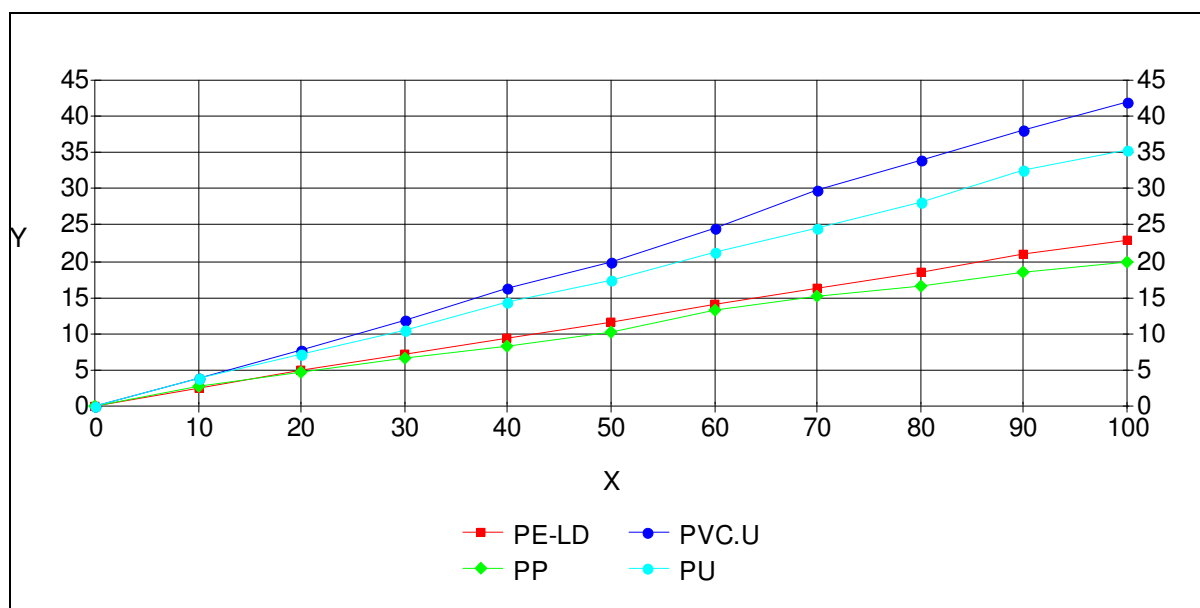

ESTRUSORE-EXTRUDER-EXTRUDEUSE Ø35

Esempi di produzione
 Examples of production
 Produktion Beispiele
 Exemples de production

X = Rpm vite
 X = Screw rpm
 X = Schnecke U.p.m.
 X = T/min de la vis

Y = kg/h
 Y = kg/h
 Y = kg/h
 Y = kg/h

I dati non sono impegnativi
 Non binding data
 Die Daten sind nicht verbindlich
 Les données nous n'engagent pas

GP35-02