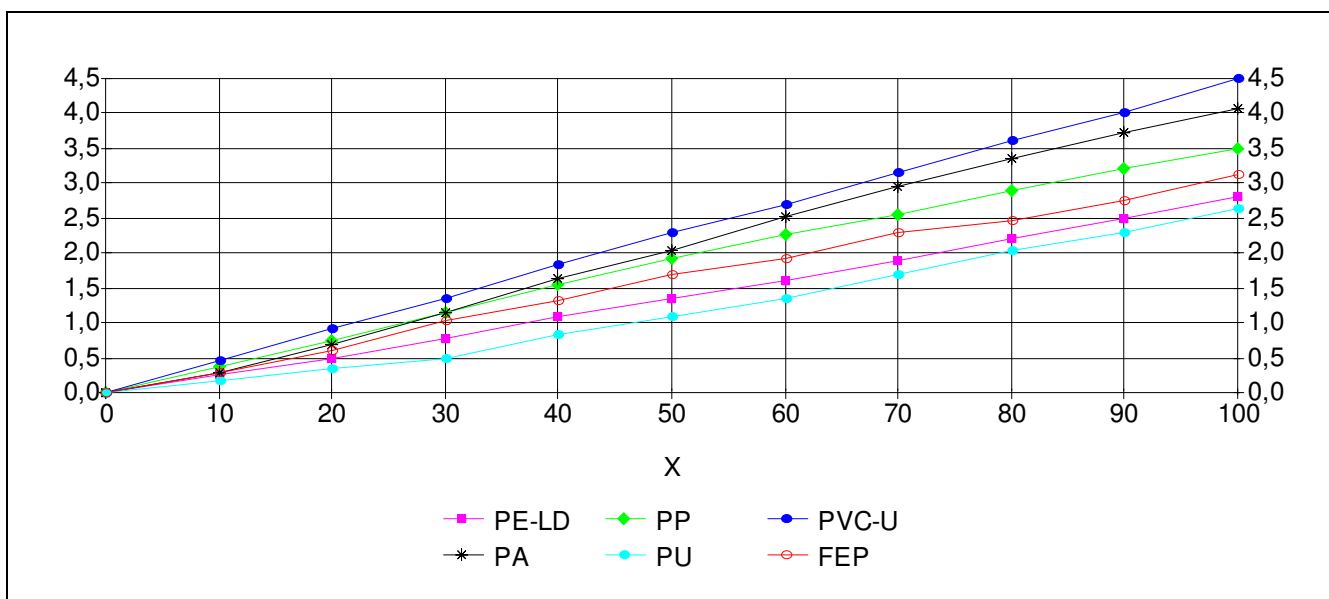

ESTRUSORE-EXTRUDER-EXTRUDEUSE Ø14

Esempi di produzione
 Examples of production
 Produktion Beispiele
 Exemples de production

X = Rpm vite
 X = Screw rpm
 X = Schnecke U.p.m.
 X = T/min de la vis

Y = kg/h
 Y = kg/h
 Y = kg/h
 Y = kg/h