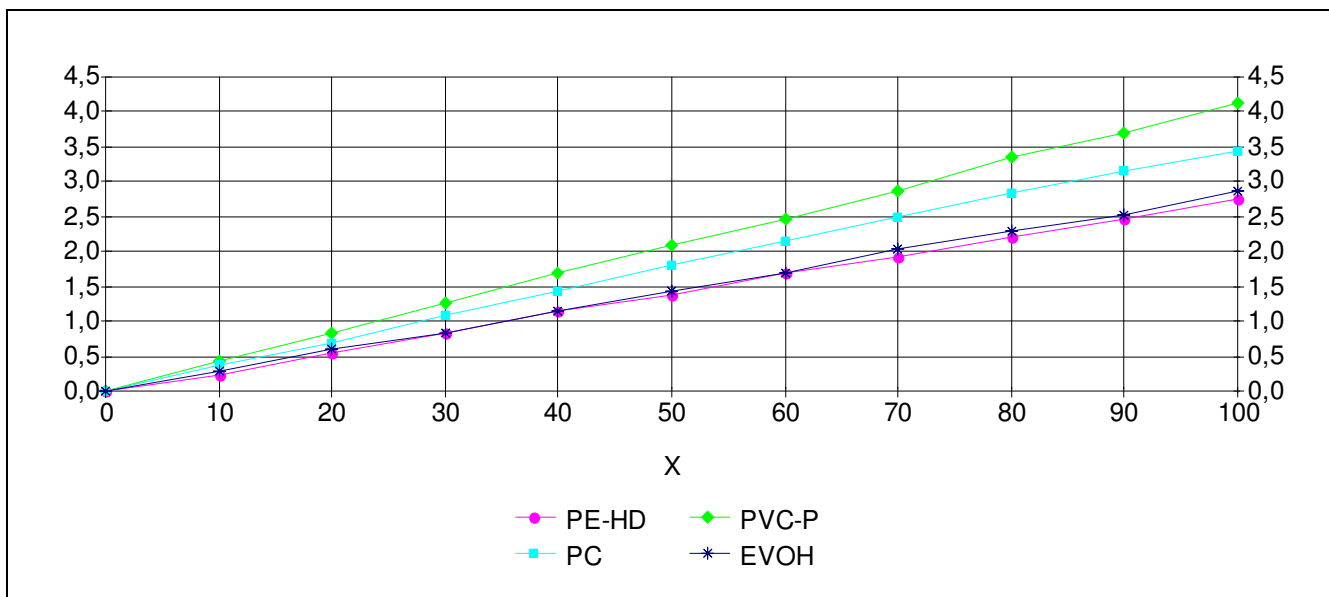

ESTRUSORE-EXTRUDER-EXTRUDEUSE Ø14

Esempi di produzione
 Examples of production
 Produktion Beispiele
 Exemples de production

X = Rpm vite
 X = Screw rpm
 X = Schnecke U.p.m.
 X = T/min de la vis

Y = kg/h
 Y = kg/h
 Y = kg/h
 Y = kg/h