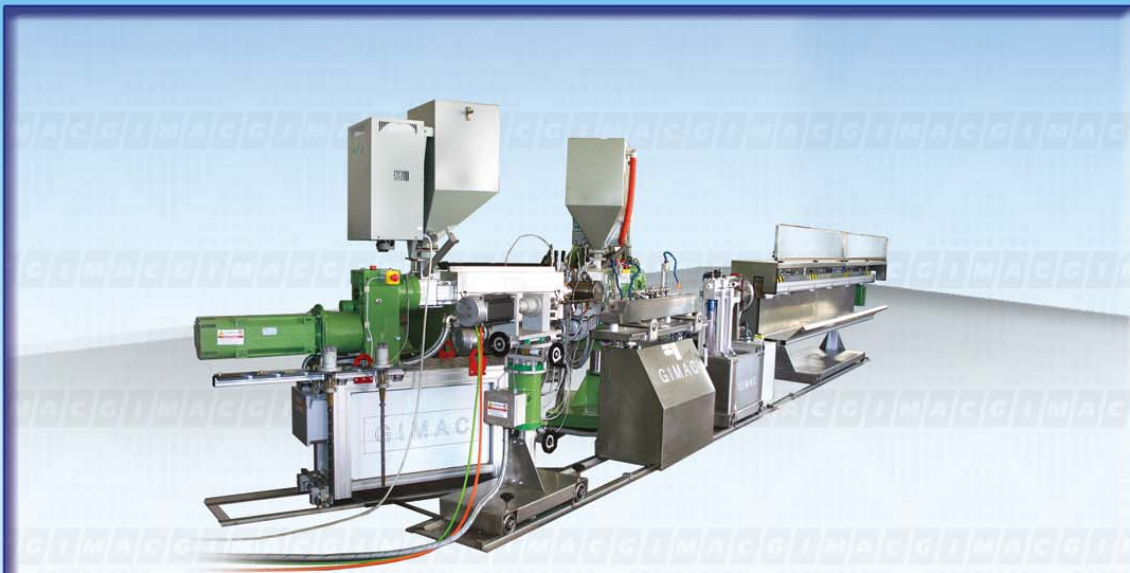

スパイラル チューブ

SPIRAL TUBES

メタルワイヤー入
スパイラルチューブ

Metal wire embedded
spiral tube

スパイラル
コイル状チューブ

Spiral spring
coiled tube

内面平滑
PVCスパイラルチューブ
(ディスポ用)

Disposable smoothbore
PVC spiral tube

内面平滑ハイトレル
スパイラルチューブ
(オートクレーブ対応)

Autoclavable Hytrel
smoothbore spiral tube

フラットワイヤー入
強化PVCチューブ

Embedded flat wire
reinforced PVC tube