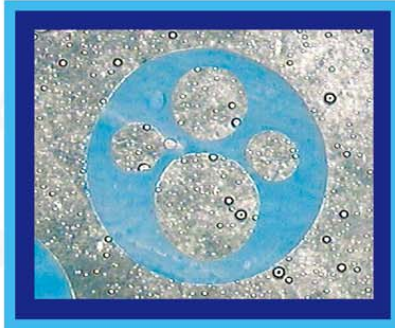

# マルチルーメン チューブ

# MULTI-LUMEN TUBES

対称形マルチルーメンチューブ断面図  
(薄肉)

Picture of cross-section  
Symmetrical pattern of lumens  
in thin wall

非対称形マルチルーメンチューブ  
断面図

Picture of cross-section  
Asymmetric lumens

各種マルチルーメンの断面写真

Different pictures of  
multilumen tubes