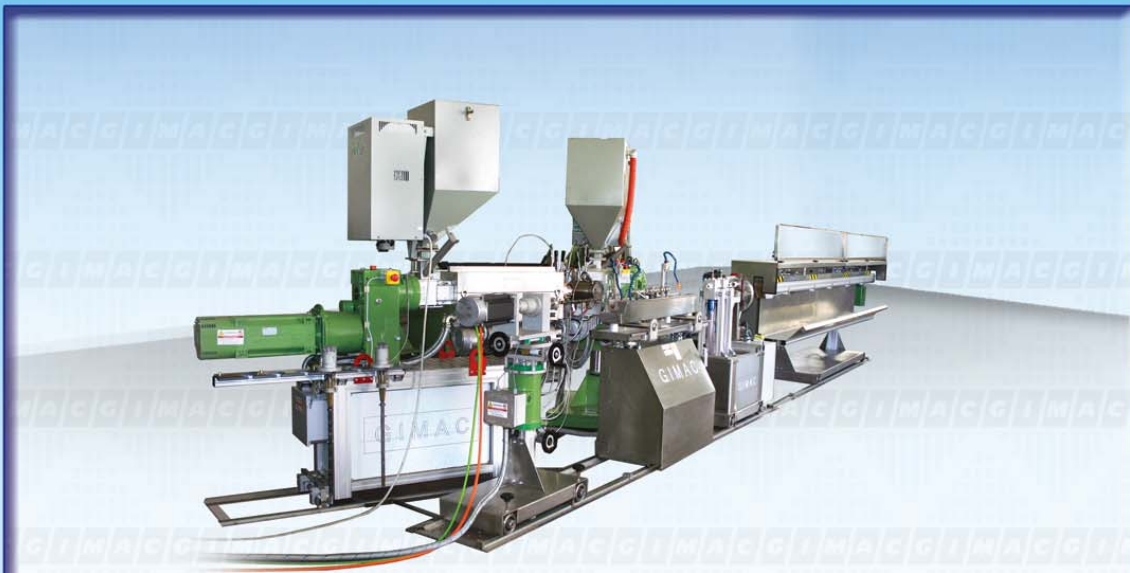

# スパイラル チューブ

# SPIRAL TUBES

メタルワイヤー入  
スパイラルチューブ

Metal wire embedded  
spiral tube

スパイラル  
コイル状チューブ

Spiral spring  
coiled tube

内面平滑  
PVCスパイラルチューブ  
(ディスポ用)

Disposable smoothbore  
PVC spiral tube

フラットワイヤー入  
強化PVCチューブ

Embedded flat wire  
reinforced PVC tube

内面平滑ハイトレル  
スパイラルチューブ  
(オートクレーブ対応)

Autoclavable Hytrel  
smoothbore spiral tube