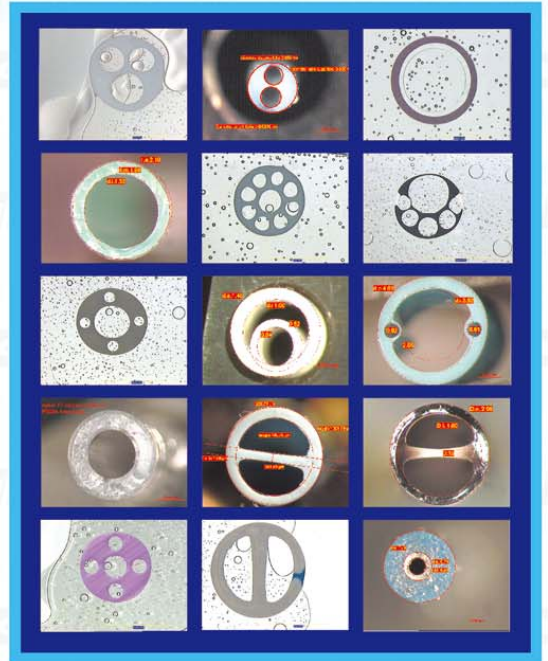

マルチルーメン チューブ

MULTI-LUMEN TUBES

対称形マルチルーメンチューブ断面図
(薄肉)

Picture of cross-section
Symmetrical pattern of lumens
in thin wall

非対称形マルチルーメンチューブ
断面図

Picture of cross-section
Asymmetric lumens

各種マルチルーメンの断面写真

Different pictures of
multilumen tubes