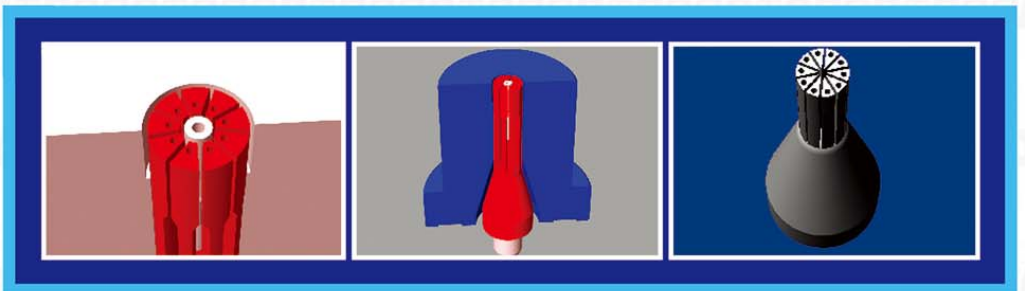

マルチルーメン チューブ

MULTI-LUMEN TUBES

対称形マルチルーメンチューブ断面図
(薄肉)

Picture of cross-section
Symmetrical pattern of lumens
in thin wall

非対称形マルチルーメンチューブ
断面図

Picture of cross-section
Asymmetric lumens

各種マルチルーメンの断面写真

Different pictures of
multilumen tubes