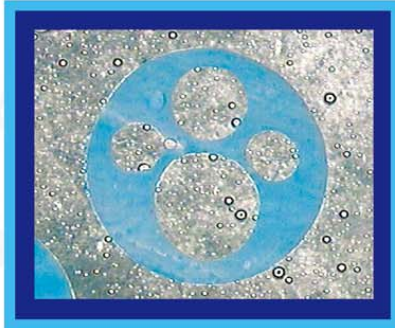

マルチルーメン チューブ

MULTI-LUMEN TUBES

対称形マルチルーメンチューブ断面図
(薄肉)

Picture of cross-section
Symmetrical pattern of lumens
in thin wall

非対称形マルチルーメンチューブ
断面図

Picture of cross-section
Asymmetric lumens

各種マルチルーメンの断面写真

Different pictures of
multilumen tubes