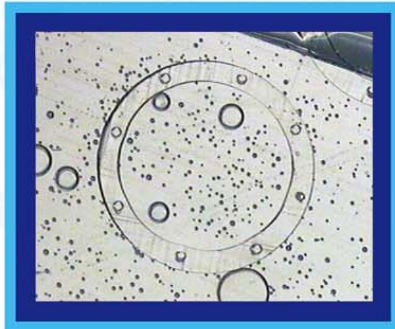

マルチルーメン チューブ

MULTI-LUMEN TUBES

対称形マルチルーメンチューブ断面図
(薄肉)

Picture of cross-section
Symmetrical pattern of lumens
in thin wall

非対称形マルチルーメンチューブ
断面図

Picture of cross-section
Asymmetric lumens

各種マルチルーメンの断面写真

Different pictures of
multilumen tubes